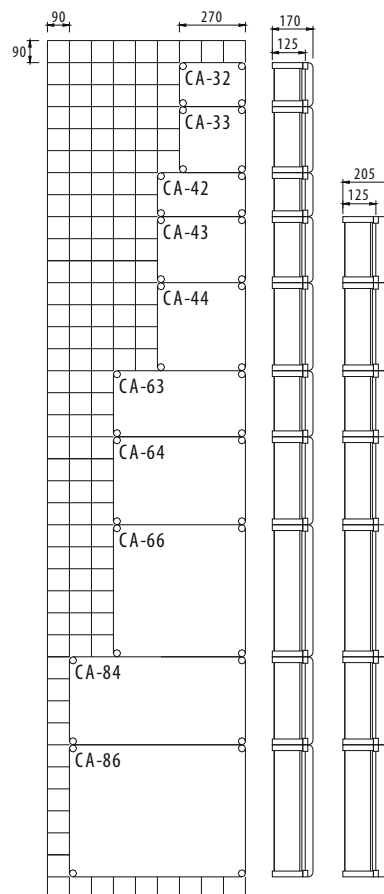

NORMAS APLICÁVEIS

EN 62208

CARACTERÍSTICAS

IP65 IK10
Sistema modular
Capacidade de dissipação térmica de 45°C a 57°C
Gama alargada de medidas e acessórios.
Peso reduzido.
Tensão nominal: 660V
Gama T suportada pelo invólucro -25°C a 60°C
Carga admissível 280kg/m³
Classe de isolamento: Classe II

06CA-43-T

06CA-43-TO

INSTRUÇÕES DE MONTAGEM

Montagem interior ou exterior saliente ou semi-encastada.

| Tampa opaca | Tampa transparente | Designação | Alt (a) | Larg (l) | Prof |
|--------------|--------------------|--------------------------|---------|----------|------|
| 06CA-1515-TO | 06CA-1515-T | Caixa modular CA-1515 | 135 | 135 | 130 |
| 06CA-215-TO | 06CA-215-T | Caixa modular CA-215 | 180 | 135 | 130 |
| 06CA-220-TO | 06CA-220-T | Caixa modular CA-220 | 180 | 180 | 130 |
| 06CA-315-TO | 06CA-315-T | Caixa modular CA-315 | 270 | 135 | 130 |
| 06CA-32-TO | 06CA-32-T | Caixa modular CA-32 | 270 | 180 | 170 |
| 06CA-33-TO | 06CA-33-T | Caixa modular CA-33 | 270 | 270 | 170 |
| 06CA-42-TO | 06CA-42-T | Caixa modular CA-42 | 360 | 180 | 170 |
| 06CA-43-TO | 06CA-43-T | Caixa modular CA-43 | 360 | 270 | 170 |
| 06CA-43A-TO | 06CA-43A-T | Caixa modular CA-43 alta | 360 | 270 | 205 |
| 06CA-44-TO | 06CA-44-T | Caixa modular CA-44 | 360 | 360 | 170 |
| 06CA-44A-TO | 06CA-44A-T | Caixa modular CA-44 alta | 360 | 360 | 205 |
| 06CA-63-TO | 06CA-63-T | Caixa modular CA-63 | 540 | 270 | 170 |
| 06CA-63A-TO | 06CA-63A-T | Caixa modular CA-63 alta | 540 | 270 | 205 |
| 06CA-64-TO | 06CA-64-T | Caixa modular CA-64 | 540 | 360 | 170 |
| 06CA-64A-TO | 06CA-64A-T | Caixa modular CA-64 alta | 540 | 360 | 205 |
| 06CA-66-TO | 06CA-66-T | Caixa modular CA-66 | 540 | 540 | 170 |
| 06CA-66A-TO | 06CA-66A-T | Caixa modular CA-66 alta | 540 | 540 | 205 |
| 06CA-84A-TO | 06CA-84A-T | Caixa modular CA-84 alta | 720 | 360 | 205 |
| 06CA-86A-TO | 06CA-86A-T | Caixa modular CA-86 alta | 720 | 540 | 205 |

Todas as medidas em mm